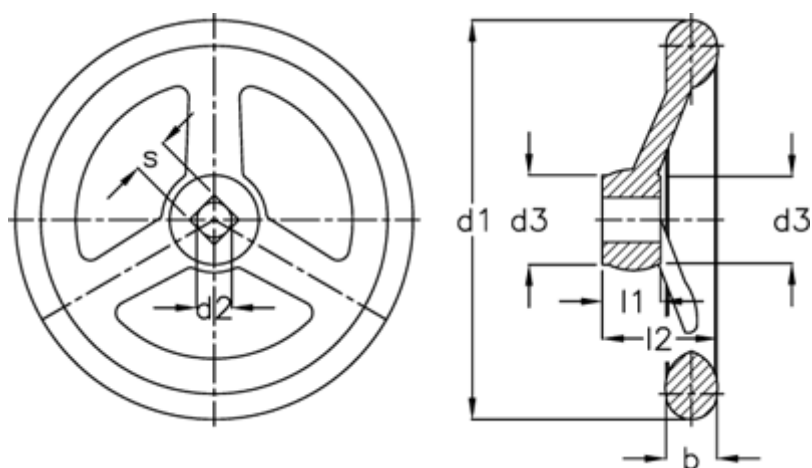

Varenummer: 20301281
Beskrivelse: E+G Håndhjul
DIN 950-GG-100-B12-A

Mål

Antal eger =	3
b	= 15
d1	= 100
d2 H7	= 12
d3	= 26
l1	= 17
l2	= 33